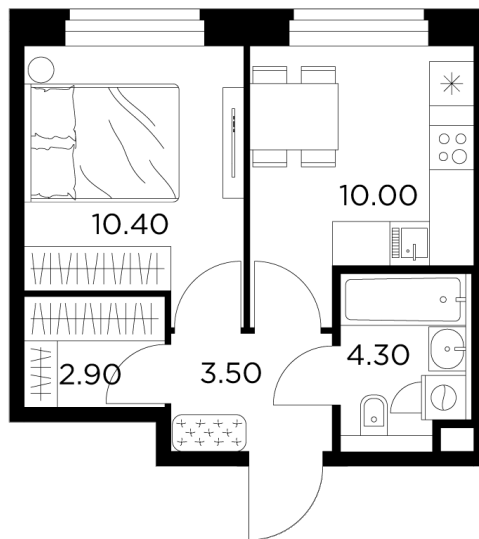

Планировка

С мебелью

+7 (495) 500-00-04

ingrad.ru

1-комн. квартира №784, 31.1м²

ЖК Белый Град,
Корпус 11.2, Секция 5, Этаж 20 из 20

7 810 000₽

251 126₽/м²

● м. «Медведково»

Отделка

Без отделки

Ввод

III квартал 2026

На этаже

На генплане

Квартира
на сайте