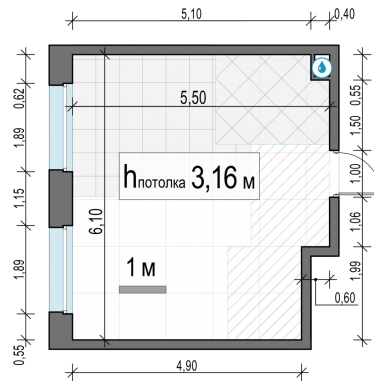

Планировка

С мебелью

1-комн. квартира №784, 31.1м²

Корпус 11.2, Секция 5, Этаж 20 из 20

7 220 000₽

232 155₽/м²

● м. «Медведково»

Отделка

Без отделки

Ввод

III квартал 2026

На этаже

На генплане

Квартира
на сайте