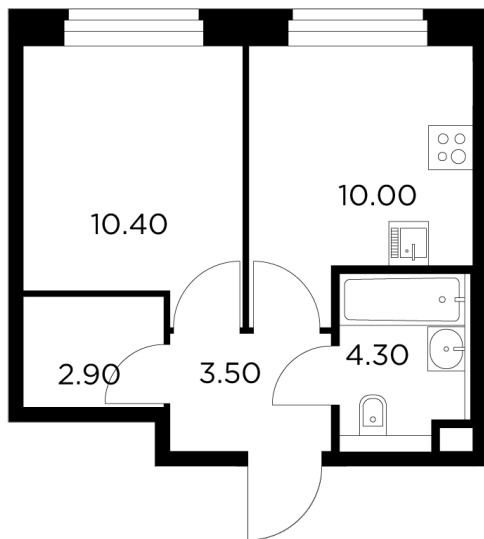

Планировка

С мебелью

+7 (495) 500-00-04

ingrad.ru

1-комн. квартира №784, 31.1м²

ЖК Белый Град,
Корпус 11.2, Секция 5, Этаж 20 из 20

7 810 000₽

251 126₽/м²

● м. «Медведково»

Отделка

Без отделки

Ввод

III квартал 2026

На этаже

На генплане

Квартира
на сайте