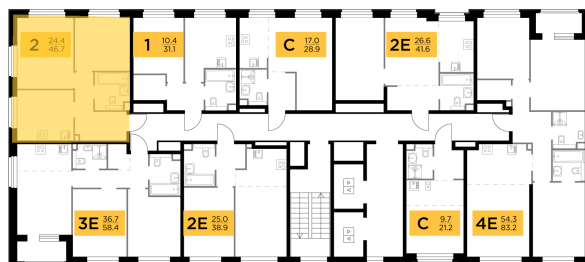

Планировка

С мебелью

+7 (495) 500-00-04

ingrad.ru

2-комн. квартира №783, 46.7м²

ЖК Белый Град,
Корпус 11.2, Секция 5, Этаж 20 из 20

10 690 000₽

228 908₽/м²

● м. «Медведково»

Отделка

Без отделки

Ввод

III квартал 2026

На этаже

На генплане

Квартира
на сайте