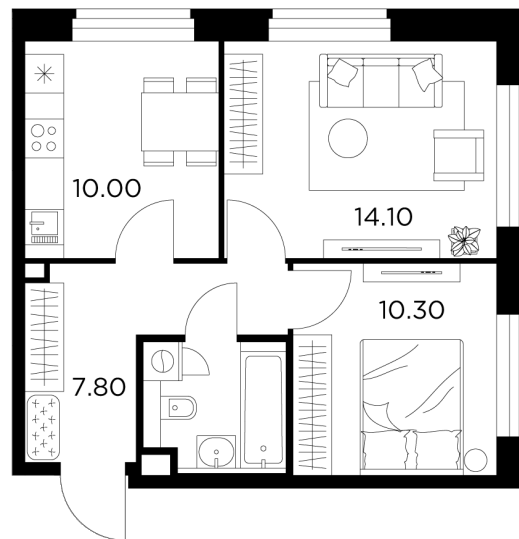

Планировка

С мебелью

+7 (495) 500-00-04

ingrad.ru

2-комн. квартира №783, 46.7м²

ЖК Белый Град,
Корпус 11.2, Секция 5, Этаж 20 из 20

10 690 000₽

228 908₽/м²

● м. «Медведково»

Отделка

Без отделки

Ввод

III квартал 2026

На этаже

На генплане

Квартира
на сайте