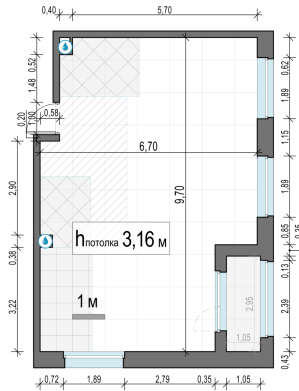

Планировка

С мебелью

**2-комн. квартира №782, 58.3м<sup>2</sup>**

Корпус 11.2, Секция 5, Этаж 20 из 20

**13 250 000₽**  
227 273₽/м<sup>2</sup>

● м. «Медведково»

Отделка

Без отделки

Ввод

III квартал 2026

Лоджия

На этаже

На генплане

Квартира на сайте