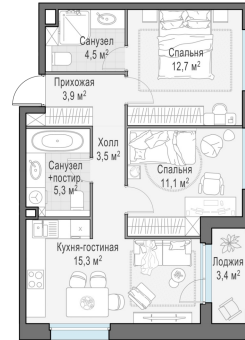

Планировка

С мебелью

**2-комн. квартира №782, 58.3м<sup>2</sup>**

Корпус 11.2, Секция 5, Этаж 20 из 20

**13 250 000₽**  
227 273₽/м<sup>2</sup>

● м. «Медведково»

Отделка

Без отделки

Ввод

III квартал 2026

Лоджия

На этаже

На генплане

Квартира на сайте