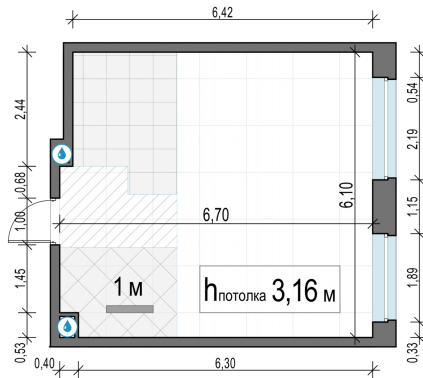

Планировка

С мебелью

1-комн. квартира №781, 38.9м²

Корпус 11.2, Секция 5, Этаж 20 из 20

8 840 000₽

227 250₽/м²

● м. «Медведково»

Отделка

Без отделки

Ввод

III квартал 2026

На этаже

На генплане

Квартира на сайте