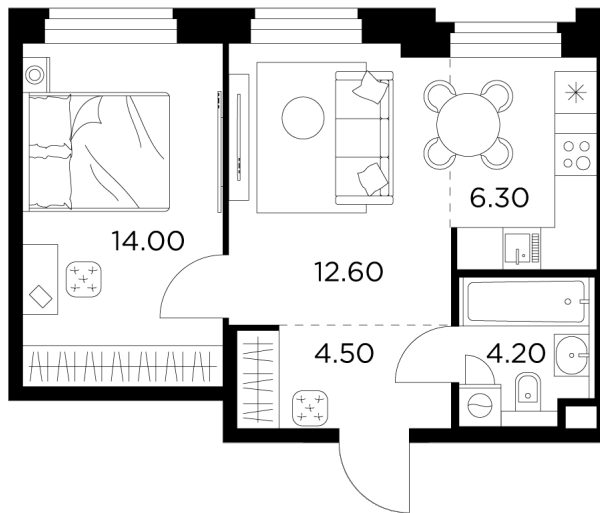

### С мебелью

+7 (495) 500-00-04

[ingrad.ru](http://ingrad.ru)

1-комн. квартира №778, 41.6м<sup>2</sup>

ЖК Белый Град,  
Корпус 11.2, Секция 5, Этаж 19 из 20

9 170 000₽

220 433₽/м<sup>2</sup>

● м. «Медведково»

### На этаже