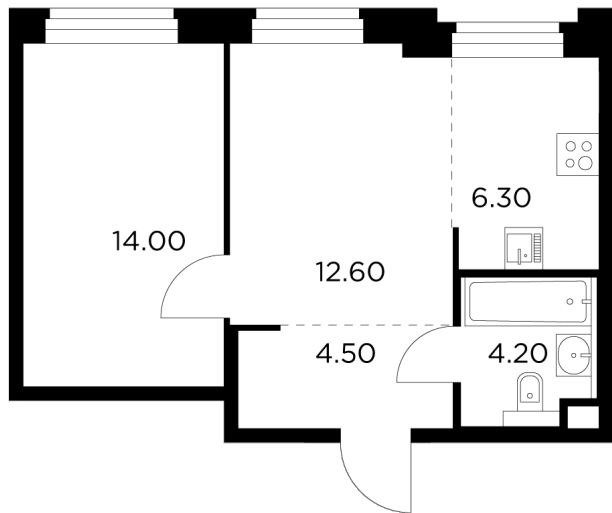

### С мебелью

+7 (495) 500-00-04

[ingrad.ru](http://ingrad.ru)

1-комн. квартира №778, 41.6м<sup>2</sup>

ЖК Белый Град,  
Корпус 11.2, Секция 5, Этаж 19 из 20

9 170 000₽

220 433₽/м<sup>2</sup>

● м. «Медведково»