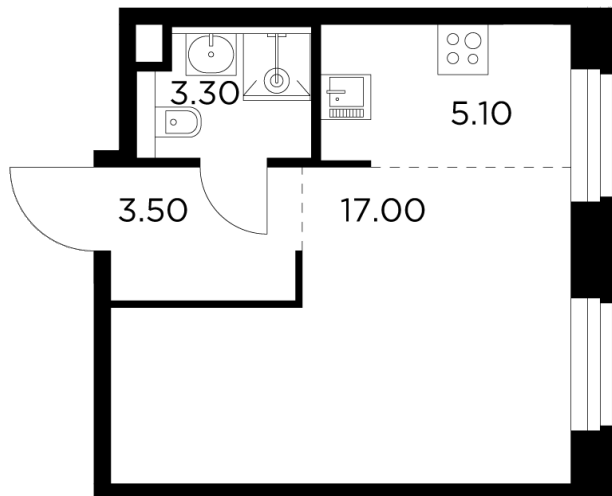

Планировка

С мебелью

INGRAD

+7 (495) 500-00-04

ingrad.ru

Студия №777, 28.9м²

ЖК Белый Град,
Корпус 11.2, Секция 5, Этаж 19 из 20

7 080 000₽

244 983₽/м²

● м. «Медведково»

Отделка

Без отделки

Ввод

III квартал 2026

На этаже

На генплане