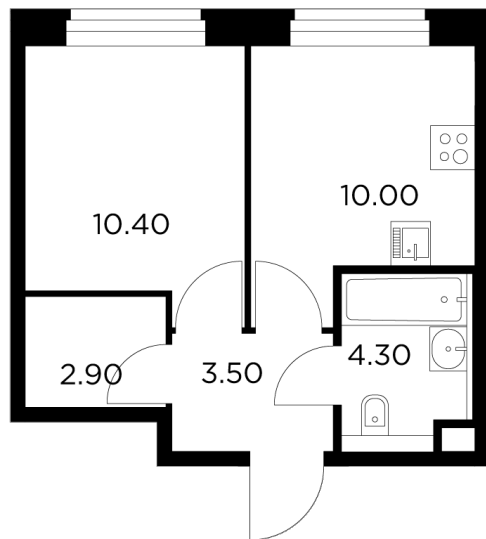

### С мебелью

+7 (495) 500-00-04

[ingrad.ru](http://ingrad.ru)

1-комн. квартира №776, 31.1м<sup>2</sup>

ЖК Белый Град,  
Корпус 11.2, Секция 5, Этаж 19 из 20

7 560 000₽

243 087₽/м<sup>2</sup>

● м. «Медведково»

### На этаже