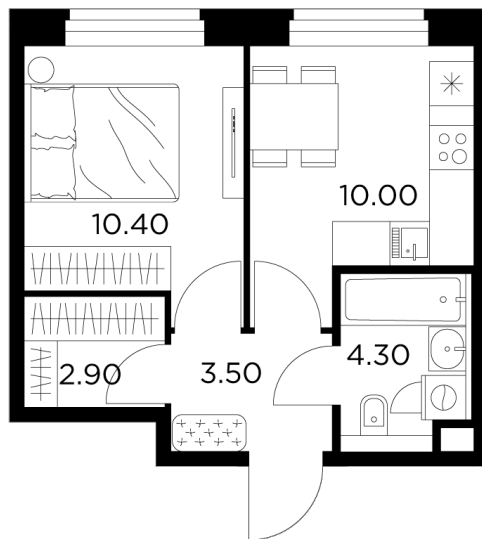

### С мебелью

+7 (495) 500-00-04

[ingrad.ru](http://ingrad.ru)

1-комн. квартира №776, 31.1м<sup>2</sup>

ЖК Белый Град,  
Корпус 11.2, Секция 5, Этаж 19 из 20

7 560 000₽

243 087₽/м<sup>2</sup>

● м. «Медведково»