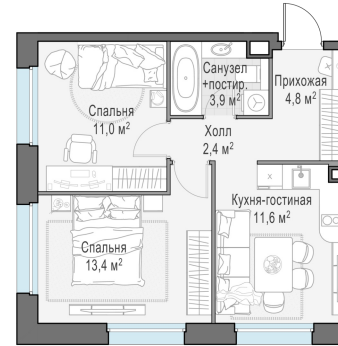

Планировка

С мебелью

2-комн. квартира №775, 46.7м²

Корпус 11.2, Секция 5, Этаж 19 из 20

10 890 000₽
233 191₽/м²

● м. «Медведково»

Отделка

Без отделки

Ввод

III квартал 2026

На этаже

На генплане

Квартира
на сайте