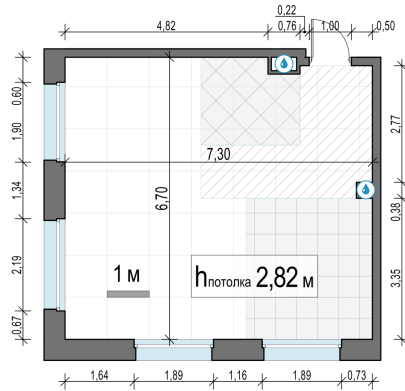

Планировка

С мебелью

2-комн. квартира №775, 46.7м²

Корпус 11.2, Секция 5, Этаж 19 из 20

10 890 000₽
233 191₽/м²

● м. «Медведково»

Отделка

Без отделки

Ввод

III квартал 2026

На этаже

На генплане

Квартира
на сайте