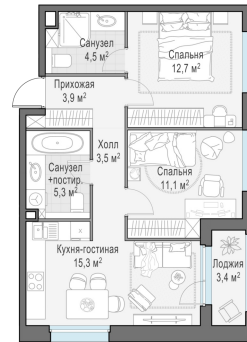

Планировка

С мебелью

2-комн. квартира №774, 58.3м²

Корпус 11.2, Секция 5, Этаж 19 из 20

14 100 000₽
241 853₽/м²

● м. «Медведково»

Отделка

Без отделки

Ввод

III квартал 2026

Лоджия

На этаже

На генплане

Квартира на сайте