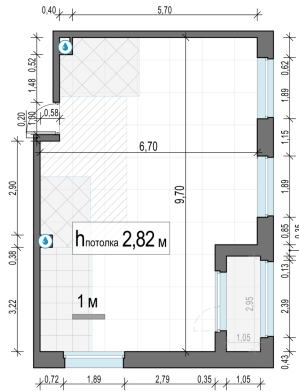

Планировка

С мебелью

2-комн. квартира №774, 58.3м²

Корпус 11.2, Секция 5, Этаж 19 из 20

14 100 000₽
241 853₽/м²

● м. «Медведково»

Отделка

Без отделки

Ввод

III квартал 2026

Лоджия

На этаже

На генплане

Квартира на сайте