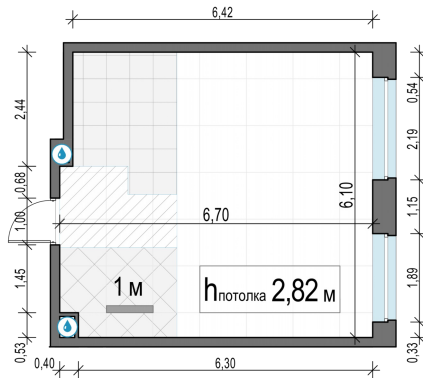

Планировка

С мебелью

**1-комн. квартира №773, 38.9м<sup>2</sup>**

Корпус 11.2, Секция 5, Этаж 19 из 20

**8 800 000₽**

226 222₽/м<sup>2</sup>

● м. «Медведково»

Отделка

Без отделки

Ввод

III квартал 2026

На этаже

На генплане

Квартира на сайте