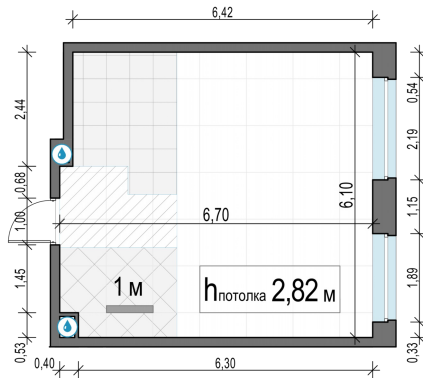

Планировка

С мебелью

1-комн. квартира №773, 38.9м²

Корпус 11.2, Секция 5, Этаж 19 из 20

8 800 000₽

226 222₽/м²

● м. «Медведково»

Отделка

Без отделки

Ввод

III квартал 2026

На этаже

На генплане

Квартира
на сайте