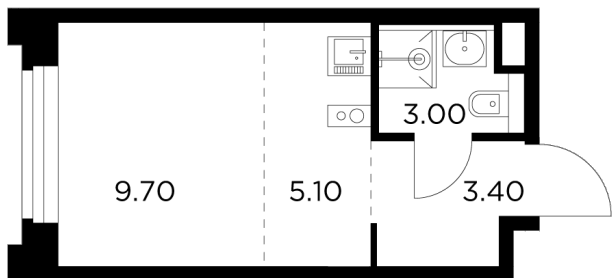

## Планировка

### Студия №772, 21.2м<sup>2</sup>

ЖК Белый Grad,  
Корпус 11.2, Секция 5, Этаж 18 из 20

**5 453 496₽**

257 240₽/м<sup>2</sup>

● М Медведково

Отделка

Без отделки

Ввод