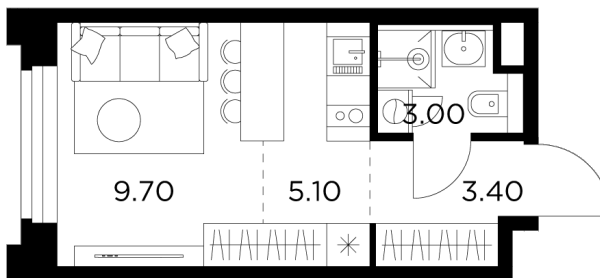

## Планировка

### Студия №772, 21.2м<sup>2</sup>

ЖК Белый Grad,  
Корпус 11.2, Секция 5, Этаж 18 из 20

**5 453 496₽**

257 240₽/м<sup>2</sup>

● М Медведково

Отделка

Без отделки

Ввод