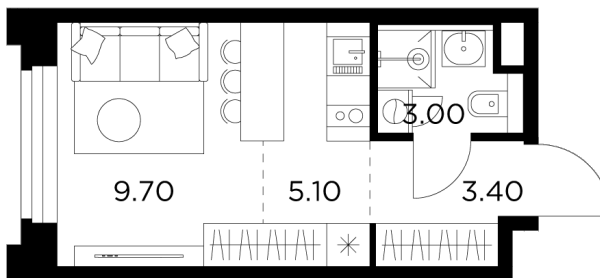

Планировка

С мебелью

+7 (495) 500-00-04

ingrad.ru

Студия №772, 21.2м²

ЖК Белый Grad,
Корпус 11.2, Секция 5, Этаж 18 из 20

5 460 000₽

257 499₽/м²

● м. «Медведково»

Отделка

Без отделки

Ввод

III квартал 2026

На этаже

На генплане

Квартира
на сайте