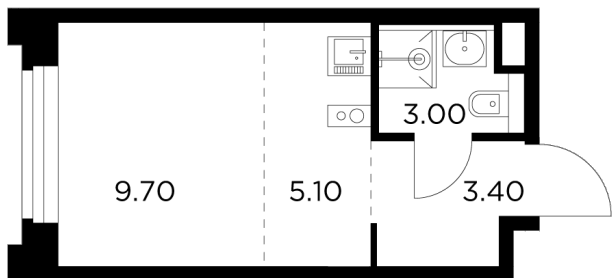

Планировка

С мебелью

+7 (495) 500-00-04

ingrad.ru

Студия №772, 21.2м²

ЖК Белый Grad,
Корпус 11.2, Секция 5, Этаж 18 из 20

5 460 000₽

257 499₽/м²

● м. «Медведково»

Отделка

Без отделки

Ввод

III квартал 2026

На этаже

На генплане

Квартира
на сайте