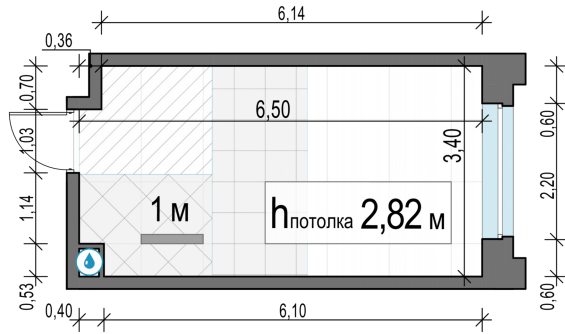

Планировка

С мебелью

Студия №772, 21.2м²

Корпус 11.2, Секция 5, Этаж 18 из 20

6 000 000₽

283 019₽/м²

● м. «Медведково»

Отделка

Без отделки

Ввод

III квартал 2026

На этаже

На генплане

Квартира
на сайте