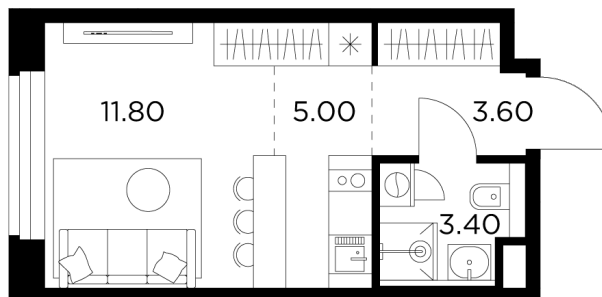

Планировка

С мебелью

+7 (495) 500-00-04

ingrad.ru

Студия №771, 23.8м²

ЖК Белый Grad,
Корпус 11.2, Секция 5, Этаж 18 из 20

5 985 073₽

251 474₽/м²

● Медведково

Отделка

Без отделки

Ввод

III квартал 2026

На этаже

На генплане

Квартира
на сайте