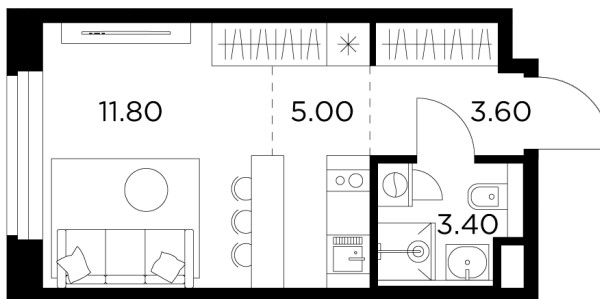

Планировка

С мебелью

+7 (495) 500-00-04

ingrad.ru

Студия №771, 23.8м²

ЖК Белый Grad,
Корпус 11.2, Секция 5, Этаж 18 из 20

6 110 000₽

256 652₽/м²

● м. «Медведково»

Отделка

Без отделки

Ввод

III квартал 2026

На этаже

На генплане

Квартира
на сайте