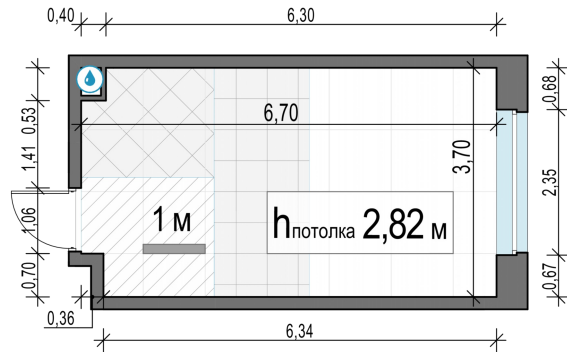

Планировка

С мебелью

**Студия №771, 23.8м<sup>2</sup>**

Корпус 11.2, Секция 5, Этаж 18 из 20

**6 420 000₽**

269 748₽/м<sup>2</sup>

● м. «Медведково»

Отделка

Без отделки

Ввод

III квартал 2026

На этаже

На генплане

Квартира  
на сайте