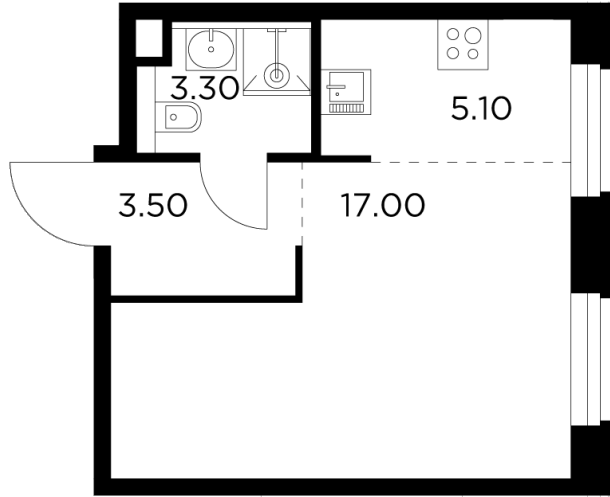

Планировка

С мебелью

+7 (495) 500-00-04

ingrad.ru

Студия №768, 28.9м²

ЖК Белый Grad,
Корпус 11.2, Секция 5, Этаж 18 из 20

6 610 437₽

228 735₽/м²

● Медведково

Отделка

Без отделки

Ввод

III квартал 2026

На этаже

На генплане

Квартира
на сайте