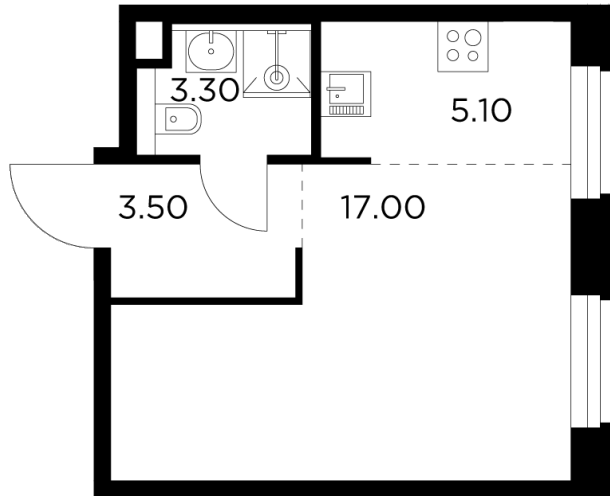

## С мебелью

+7 (495) 500-00-04

[ingrad.ru](http://ingrad.ru)

**Студия №768, 28.9м<sup>2</sup>**

ЖК Белый Grad,  
Корпус 11.2, Секция 5, Этаж 18 из 20

**6 710 000₽**

231 914₽/м<sup>2</sup>

● м. «Медведково»