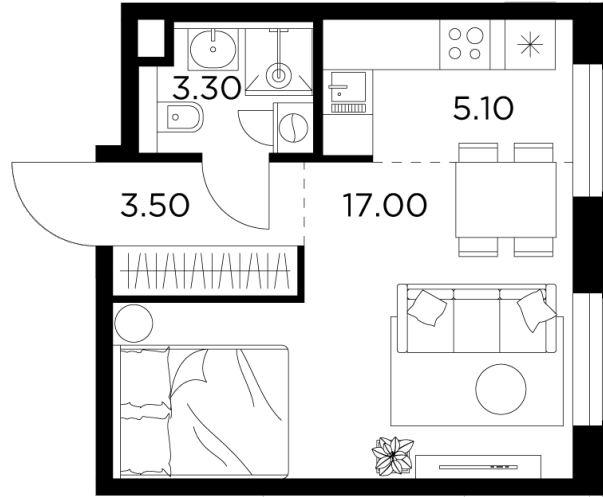

Планировка

С мебелью

+7 (495) 500-00-04

ingrad.ru

Студия №768, 28.9м²

ЖК Белый Grad,
Корпус 11.2, Секция 5, Этаж 18 из 20

6 610 437₽

228 735₽/м²

● Медведково

Отделка

Без отделки

Ввод

III квартал 2026

На этаже

На генплане

Квартира
на сайте