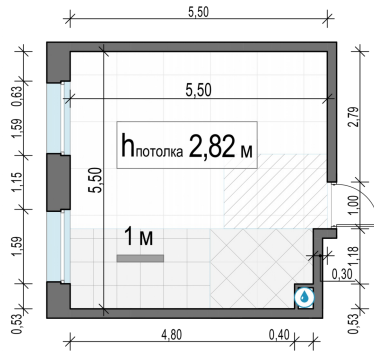

Планировка

С мебелью

1-комн. квартира №768, 28.9м²

Корпус 11.2, Секция 5, Этаж 18 из 20

**7 120 000₽**  
246 367₽/м²

● м. «Медведково»

Отделка

Без отделки

Ввод

III квартал 2026

На этаже

На генплане

Квартира  
на сайте

Скачано 02.04.2026 17:25