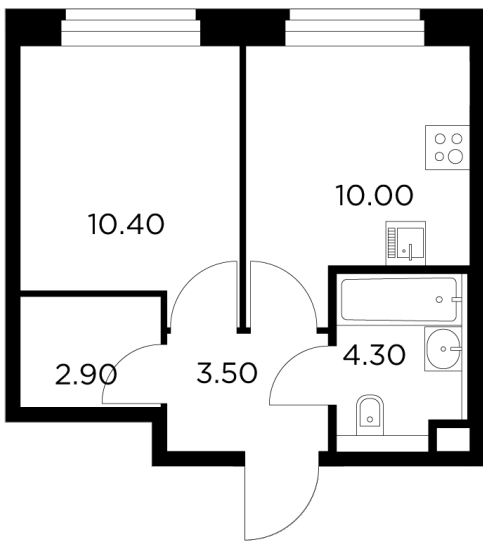

Планировка

С мебелью

+7 (495) 500-00-04
ingrad.ru

1-комн. квартира №767, 31.1м²

ЖК Белый Grad,
Корпус 11.2, Секция 5, Этаж 18 из 20

6 945 073₽

223 314₽/м²

● Медведково

Отделка

Без отделки

Ввод

III квартал 2026

На этаже

На генплане

Квартира на сайте