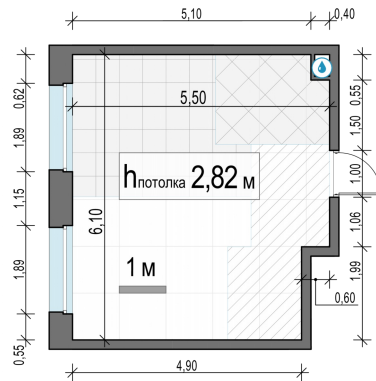

Планировка

С мебелью

1-комн. квартира №767, 31.1м²

Корпус 11.2, Секция 5, Этаж 18 из 20

7 110 000₽

228 618₽/м²

● м. «Медведково»

Отделка

Без отделки

Ввод

III квартал 2026

На этаже

На генплане

Квартира
на сайте