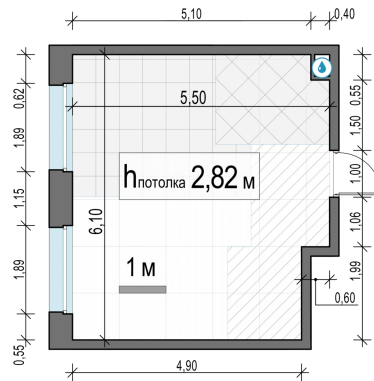

Планировка

С мебелью

1-комн. квартира №767, 31.1м²

Корпус 11.2, Секция 5, Этаж 18 из 20

7 250 000₽

233 119₽/м²

● м. «Медведково»

Отделка

Без отделки

Ввод

III квартал 2026

На этаже

На генплане

Квартира
на сайте

Скачано 25.06.2026 08:44