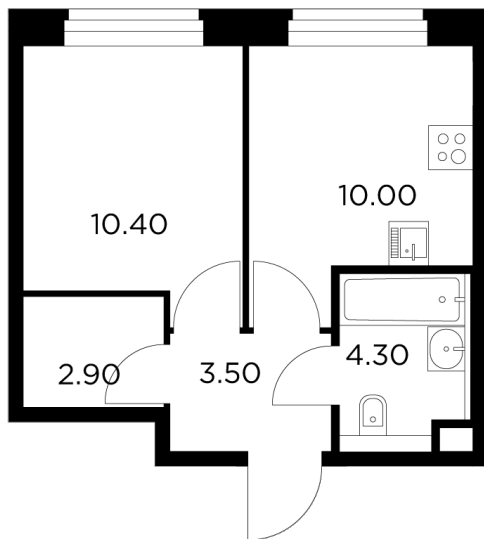

## Планировка

## С мебелью

+7 (495) 500-00-04

[ingrad.ru](http://ingrad.ru)

**1-комн. квартира №767, 31.1м<sup>2</sup>**

ЖК Белый Grad,  
Корпус 11.2, Секция 5, Этаж 18 из 20

**7 035 318₽**

226 216₽/м<sup>2</sup>

● М Медведково