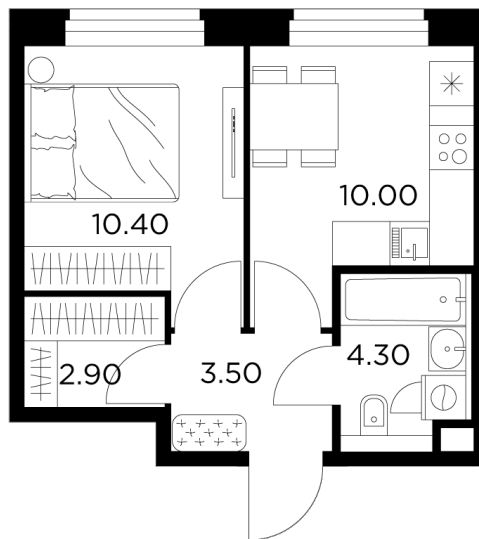

## Планировка

## С мебелью

+7 (495) 500-00-04

[ingrad.ru](http://ingrad.ru)

**1-комн. квартира №767, 31.1м<sup>2</sup>**

ЖК Белый Grad,  
Корпус 11.2, Секция 5, Этаж 18 из 20

**7 035 318₽**

226 216₽/м<sup>2</sup>

● М Медведково