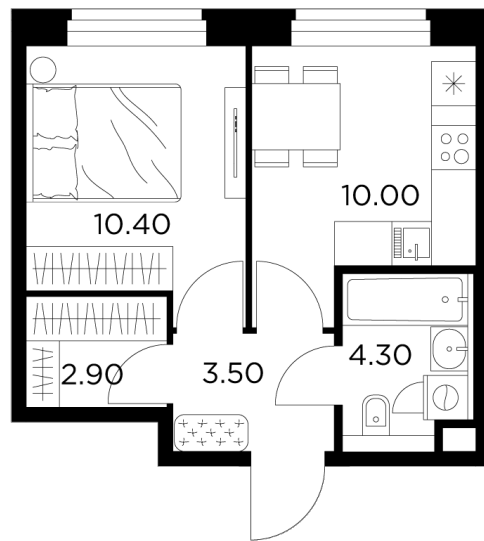

Планировка

С мебелью

+7 (495) 500-00-04
ingrad.ru

1-комн. квартира №767, 31.1м²

ЖК Белый Grad,
Корпус 11.2, Секция 5, Этаж 18 из 20

6 945 073₽

223 314₽/м²

● Медведково

Отделка

Без отделки

Ввод

III квартал 2026

На этаже

На генплане

Квартира на сайте