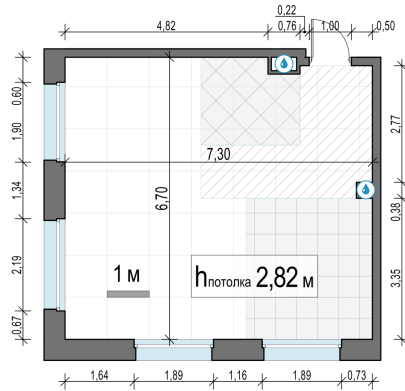

Планировка

С мебелью

2-комн. квартира №766, 46.8м²

Корпус 11.2, Секция 5, Этаж 18 из 20

11 750 000₽
251 069₽/м²

● м. «Медведково»

Отделка

Без отделки

Ввод

III квартал 2026

На этаже

На генплане

Квартира на сайте