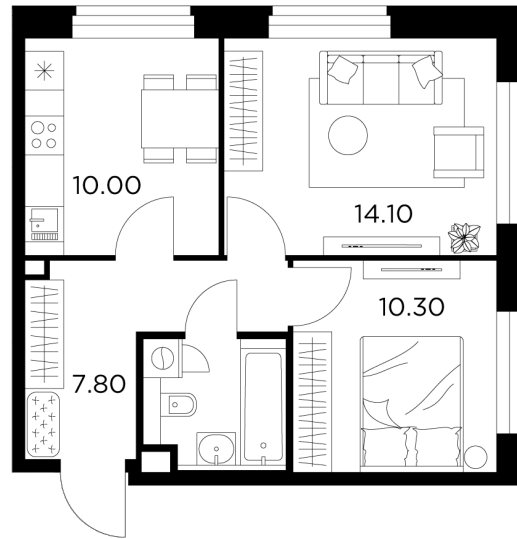

Планировка

С мебелью

+7 (495) 500-00-04

ingrad.ru

2-комн. квартира №766, 46.7м²

ЖК Белый Grad,
Корпус 11.2, Секция 5, Этаж 18 из 20

9 777 861Р

209 376Р/м²

● М Медведково

Отделка

Без отделки

Ввод

III квартал 2026

На этаже

На генплане

Квартира
на сайте