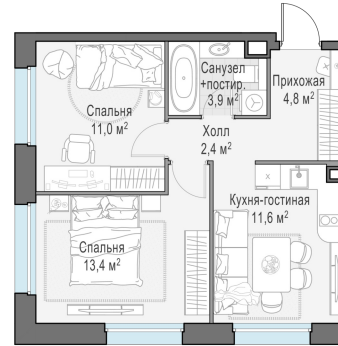

Планировка

С мебелью

2-комн. квартира №766, 46.8м²

Корпус 11.2, Секция 5, Этаж 18 из 20

11 750 000₽
251 069₽/м²

● м. «Медведково»

Отделка

Без отделки

Ввод

III квартал 2026

На этаже

На генплане

Квартира на сайте