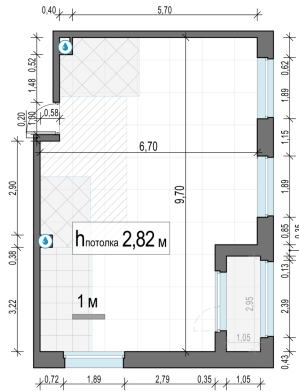

Планировка

С мебелью

2-комн. квартира №765, 58.3м²

Корпус 11.2, Секция 5, Этаж 18 из 20

13 310 000₽
228 302₽/м²

● м. «Медведково»

Отделка

Без отделки

Ввод

III квартал 2026

Лоджия

На этаже

На генплане

Квартира
на сайте