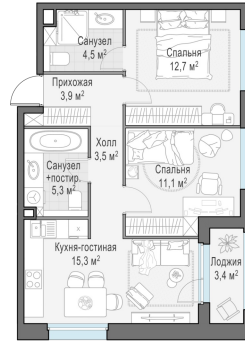

Планировка

С мебелью

2-комн. квартира №765, 58.3м²

Корпус 11.2, Секция 5, Этаж 18 из 20

13 310 000₽
228 302₽/м²

● м. «Медведково»

Отделка

Без отделки

Ввод

III квартал 2026

Лоджия

На этаже

На генплане

Квартира
на сайте