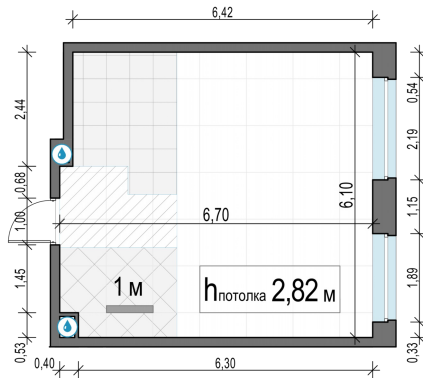

Планировка

С мебелью

1-комн. квартира №764, 38.9м²

Корпус 11.2, Секция 5, Этаж 18 из 20

8 740 000₽
224 679₽/м²

● м. «Медведково»

Отделка

Без отделки

Ввод

III квартал 2026

На этаже

На генплане

Квартира
на сайте