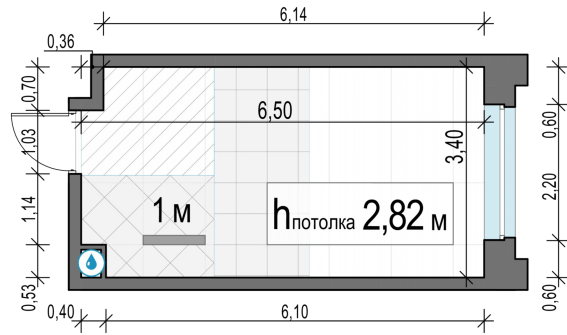

Планировка

С мебелью

**Студия №763, 21.2м<sup>2</sup>**

Корпус 11.2, Секция 5, Этаж 17 из 20

**5 960 000₽**  
281 133₽/м<sup>2</sup>

● м. «Медведково»

Отделка

Без отделки

Ввод

III квартал 2026

На этаже

На генплане

Квартира на сайте