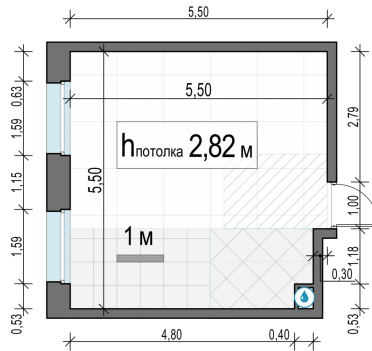

Планировка

С мебелью

1-комн. квартира №759, 28.9м²

Корпус 11.2, Секция 5, Этаж 17 из 20

6 970 000₽

241 177₽/м²

● м. «Медведково»

Отделка

Без отделки

Ввод

III квартал 2026

На этаже

На генплане

Квартира
на сайте