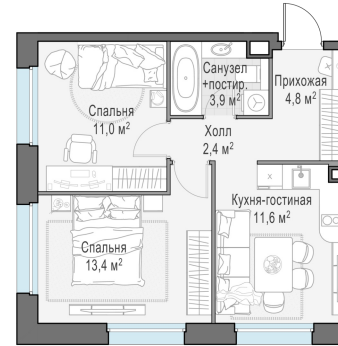

Планировка

С мебелью

2-комн. квартира №757, 46.8м²

Корпус 11.2, Секция 5, Этаж 17 из 20

10 910 000₽
233 120₽/м²

● м. «Медведково»

Отделка

Без отделки

Ввод

III квартал 2026

На этаже

На генплане

Квартира
на сайте