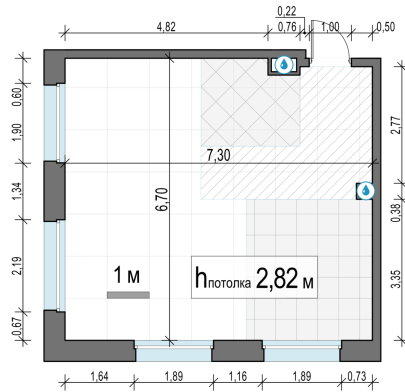

Планировка

С мебелью

2-комн. квартира №757, 46.8м²

Корпус 11.2, Секция 5, Этаж 17 из 20

10 910 000₽
233 120₽/м²

● м. «Медведково»

Отделка

Без отделки

Ввод

III квартал 2026

На этаже

На генплане

Квартира
на сайте