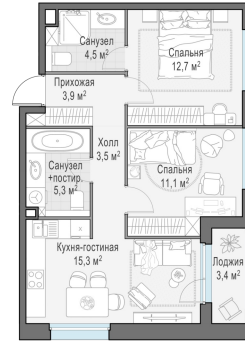

Планировка

С мебелью

2-комн. квартира №756, 58.3м²

Корпус 11.2, Секция 5, Этаж 17 из 20

14 160 000₽
242 882₽/м²

● м. «Медведково»

Отделка

Без отделки

Ввод

III квартал 2026

Лоджия

На этаже

На генплане

Квартира
на сайте