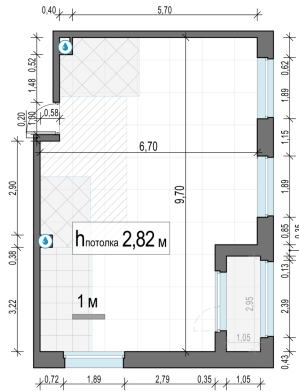

Планировка

С мебелью

2-комн. квартира №756, 58.3м²

Корпус 11.2, Секция 5, Этаж 17 из 20

14 160 000₽
242 882₽/м²

● м. «Медведково»

Отделка

Без отделки

Ввод

III квартал 2026

Лоджия

На этаже

На генплане

Квартира
на сайте