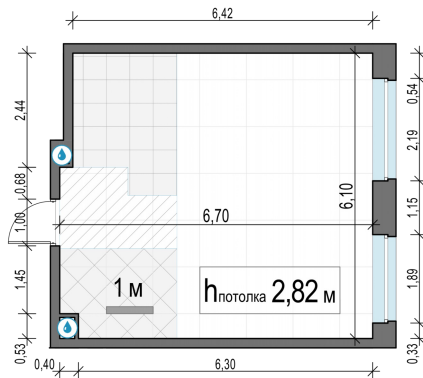

Планировка

С мебелью

**1-комн. квартира №755, 38.9м<sup>2</sup>**

Корпус 11.2, Секция 5, Этаж 17 из 20

**8 800 000₽**

226 222₽/м<sup>2</sup>

● м. «Медведково»

Отделка

Без отделки

Ввод

III квартал 2026

На этаже

На генплане

Квартира на сайте

Скачано 24.06.2026 10:39