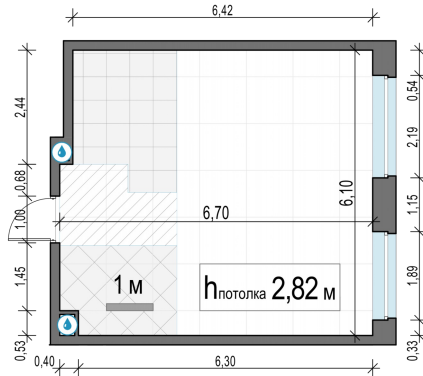

Планировка

С мебелью

1-комн. квартира №755, 38.9м²

Корпус 11.2, Секция 5, Этаж 17 из 20

8 800 000₽

226 222₽/м²

● м. «Медведково»

Отделка

Без отделки

Ввод

III квартал 2026

На этаже

На генплане

Квартира
на сайте