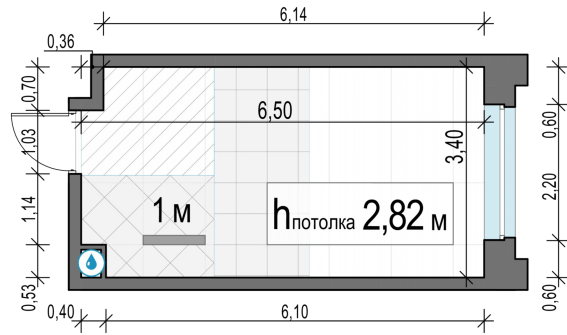

Планировка

С мебелью

Студия №754, 21.2м²

Корпус 11.2, Секция 5, Этаж 16 из 20

5 760 000₽

271 699₽/м²

● м. «Медведково»

Отделка

Без отделки

Ввод

III квартал 2026

На этаже

На генплане

Квартира
на сайте