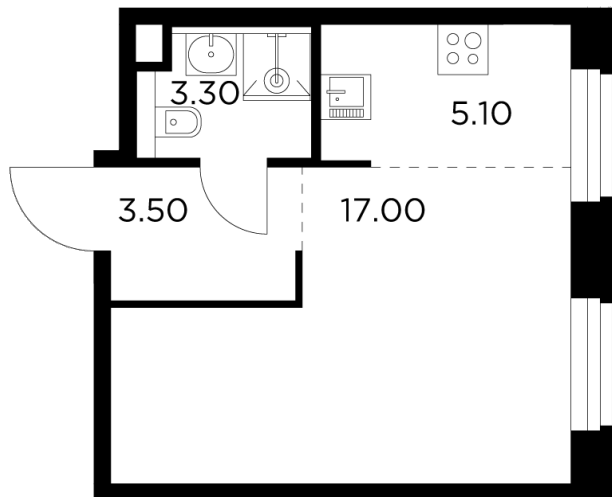

Планировка

С мебелью

INGRAD

+7 (495) 500-00-04

ingrad.ru

Студия №750, 28.9м²

ЖК Белый Град,
Корпус 11.2, Секция 5, Этаж 16 из 20

7 030 000₽

243 253₽/м²

● м. «Медведково»

Отделка

Без отделки

Ввод

III квартал 2026

На этаже

На генплане