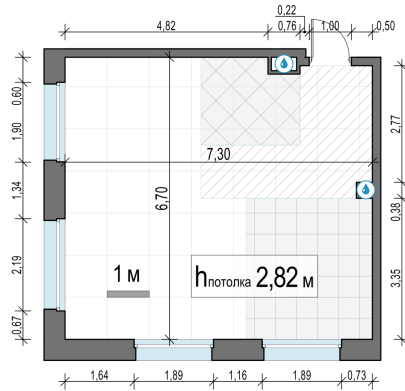

Планировка

С мебелью

2-комн. квартира №748, 46.8м²

Корпус 11.2, Секция 5, Этаж 16 из 20

10 860 000₽
232 052₽/м²

● м. «Медведково»

Отделка

Без отделки

Ввод

III квартал 2026

На этаже

На генплане

Квартира
на сайте

Скачано 28.06.2026 02:02