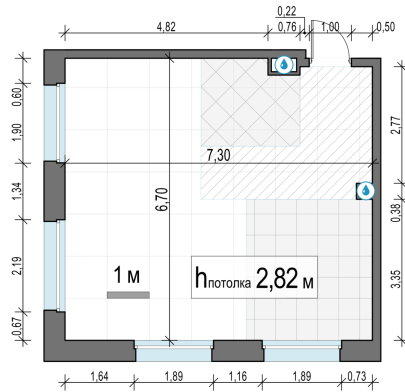

Планировка

С мебелью

2-комн. квартира №748, 46.8м²

Корпус 11.2, Секция 5, Этаж 16 из 20

11 430 000₽
244 231₽/м²

● м. «Медведково»

Отделка

Без отделки

Ввод

III квартал 2026

На этаже

На генплане

Квартира на сайте