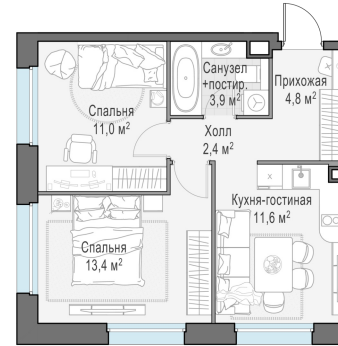

Планировка

С мебелью

2-комн. квартира №748, 46.8м²

Корпус 11.2, Секция 5, Этаж 16 из 20

11 430 000₽
244 231₽/м²

● м. «Медведково»

Отделка

Без отделки

Ввод

III квартал 2026

На этаже

На генплане

Квартира на сайте