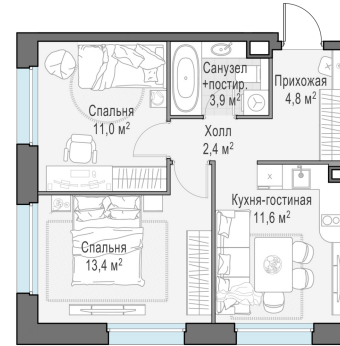

Планировка

С мебелью

2-комн. квартира №748, 46.8м²

Корпус 11.2, Секция 5, Этаж 16 из 20

10 860 000₽
232 052₽/м²

● м. «Медведково»

Отделка

Без отделки

Ввод

III квартал 2026

На этаже

На генплане

Квартира
на сайте

Скачано 28.06.2026 02:02