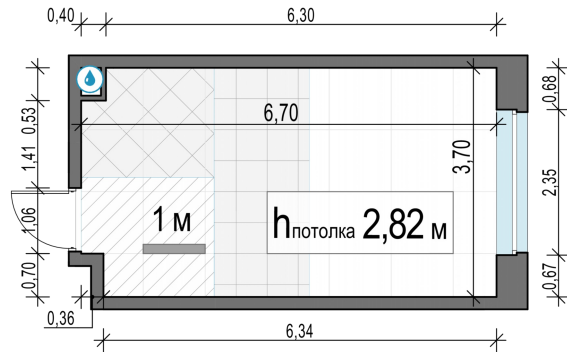

Планировка

С мебелью

Студия №744, 23.8м²

Корпус 11.2, Секция 5, Этаж 15 из 20

6 300 000₽

264 706₽/м²

● м. «Медведково»

Отделка

Без отделки

Ввод

III квартал 2026

На этаже

На генплане

Квартира
на сайте