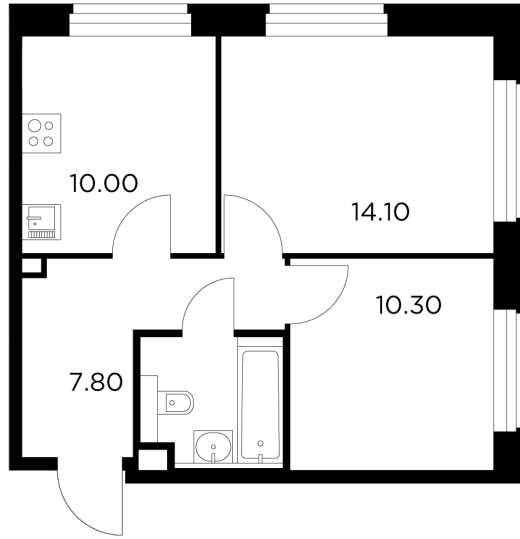

### С мебелью

+7 (495) 500-00-04

[ingrad.ru](http://ingrad.ru)

**2-комн. квартира №739, 46.7м<sup>2</sup>**

ЖК Белый Grad,  
Корпус 11.2, Секция 5, Этаж 15 из 20

**9 840 301₽**

210 713₽/м<sup>2</sup>

● Медведково