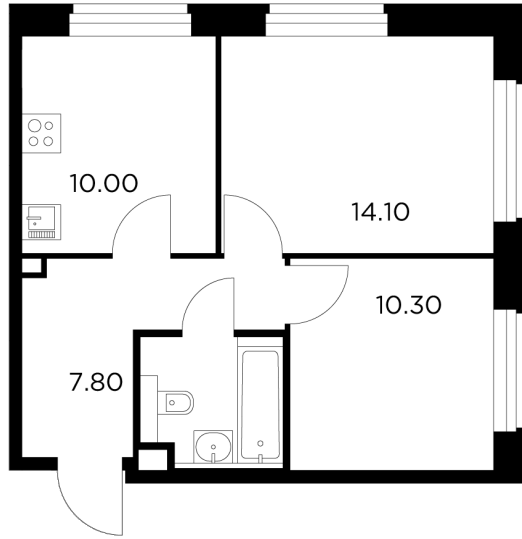

Планировка

С мебелью

+7 (495) 500-00-04

ingrad.ru

2-комн. квартира №739, 46.7м²

ЖК Белый Grad,
Корпус 11.2, Секция 5, Этаж 15 из 20

9 730 000₽

208 279₽/м²

● м. «Медведково»

Отделка

Без отделки

Ввод

III квартал 2026

На этаже

На генплане

Квартира
на сайте