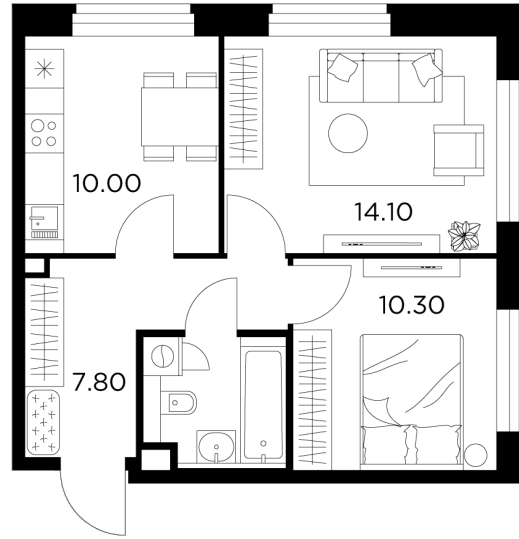

### Планировка

### С мебелью

+7 (495) 500-00-04

[ingrad.ru](http://ingrad.ru)

**2-комн. квартира №739, 46.7м<sup>2</sup>**

ЖК Белый Grad,  
Корпус 11.2, Секция 5, Этаж 15 из 20

**9 840 301₽**

210 713₽/м<sup>2</sup>

● Медведково

### На этаже