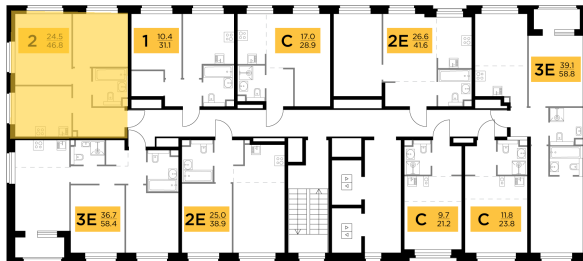

### С мебелью

+7 (495) 500-00-04

[ingrad.ru](http://ingrad.ru)

**2-комн. квартира №739, 46.7м<sup>2</sup>**

ЖК Белый Grad,  
Корпус 11.2, Секция 5, Этаж 15 из 20

**9 840 301₽**

210 713₽/м<sup>2</sup>

● Медведково