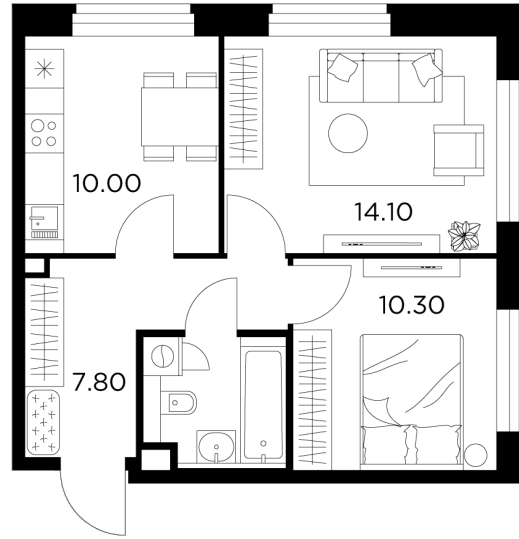

Планировка

С мебелью

+7 (495) 500-00-04

ingrad.ru

2-комн. квартира №739, 46.7м²

ЖК Белый Grad,
Корпус 11.2, Секция 5, Этаж 15 из 20

9 730 000₽

208 279₽/м²

● м. «Медведково»

Отделка

Без отделки

Ввод

III квартал 2026

На этаже

На генплане

Квартира
на сайте