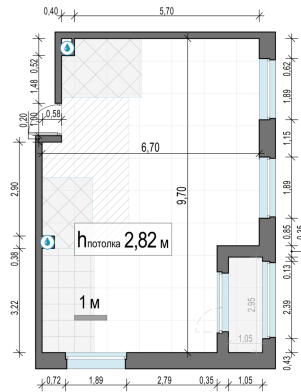

Планировка

С мебелью

2-комн. квартира №738, 58.3м²

Корпус 11.2, Секция 5, Этаж 15 из 20

13 770 000₽

236 193₽/м²

● м. «Медведково»

Отделка

Без отделки

Ввод

III квартал 2026

Лоджия

На этаже

На генплане

Квартира на сайте