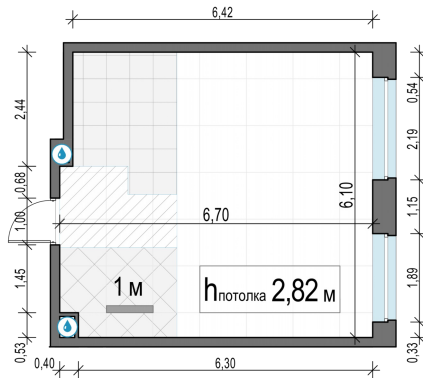

Планировка

С мебелью

1-комн. квартира №737, 38.9м²

Корпус 11.2, Секция 5, Этаж 15 из 20

8 690 000₽
223 394₽/м²

● м. «Медведково»

Отделка

Без отделки

Ввод

III квартал 2026

На этаже

На генплане

Квартира
на сайте

Скачано 26.06.2026 23:09