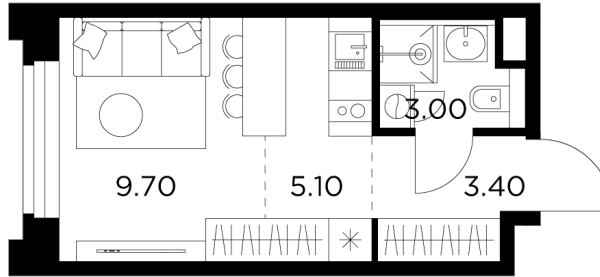

Планировка

С мебелью

+7 (495) 500-00-04

ingrad.ru

Студия №736, 21.2м²

ЖК Белый Grad,
Корпус 11.2, Секция 5, Этаж 14 из 20

5 453 825₽

257 256₽/м²

● Медведково

Отделка

Без отделки

Ввод

III квартал 2026

На этаже

На генплане

Квартира
на сайте