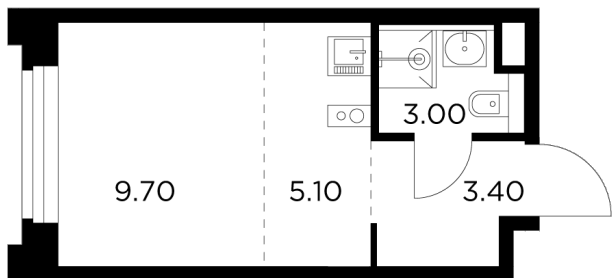

Планировка

С мебелью

+7 (495) 500-00-04

ingrad.ru

Студия №736, 21.2м²

ЖК Белый Grad,
Корпус 11.2, Секция 5, Этаж 14 из 20

5 410 000₽

254 962₽/м²

● м. «Медведково»

Отделка

Без отделки

Ввод

III квартал 2026

На этаже

На генплане

Квартира
на сайте