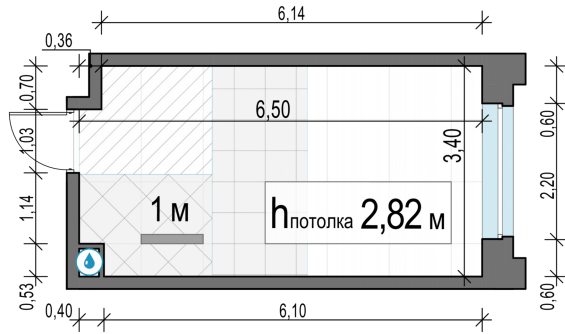

Планировка

С мебелью

Студия №736, 21.2м²

Корпус 11.2, Секция 5, Этаж 14 из 20

5 850 000₽
275 944₽/м²

● м. «Медведково»

Отделка

Без отделки

Ввод

III квартал 2026

На этаже

На генплане

Квартира
на сайте

Скачано 26.05.2026 03:03