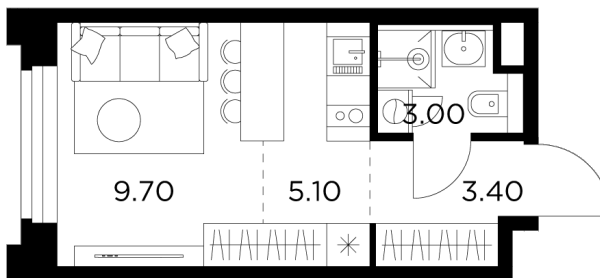

Планировка

С мебелью

+7 (495) 500-00-04

ingrad.ru

Студия №736, 21.2м²

ЖК Белый Grad,
Корпус 11.2, Секция 5, Этаж 14 из 20

5 410 000₽

254 962₽/м²

● м. «Медведково»

Отделка

Без отделки

Ввод

III квартал 2026

На этаже

На генплане

Квартира
на сайте