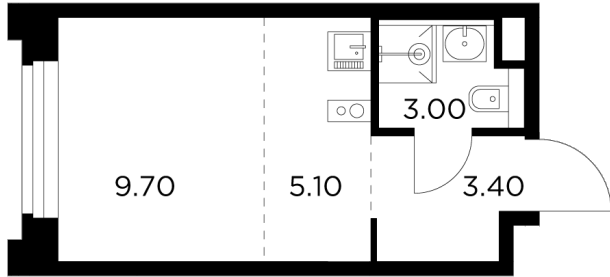

Планировка

С мебелью

+7 (495) 500-00-04

ingrad.ru

Студия №736, 21.2м²

ЖК Белый Grad,
Корпус 11.2, Секция 5, Этаж 14 из 20

5 453 825₽

257 256₽/м²

● Медведково

Отделка

Без отделки

Ввод

III квартал 2026

На этаже

На генплане

Квартира
на сайте