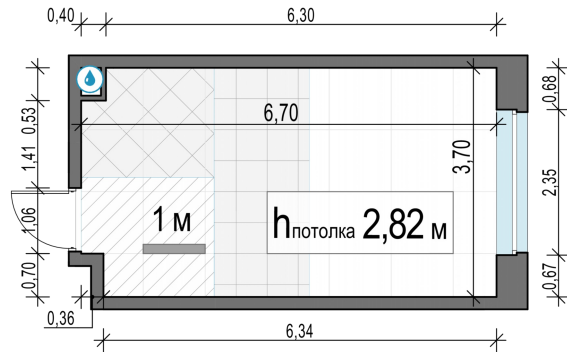

Планировка

С мебелью

## Студия №735, 23.8м<sup>2</sup>

Корпус 11.2, Секция 5, Этаж 14 из 20

**6 280 000₽**

263 866₽/м<sup>2</sup>

● м. «Медведково»

Отделка

Без отделки

Ввод