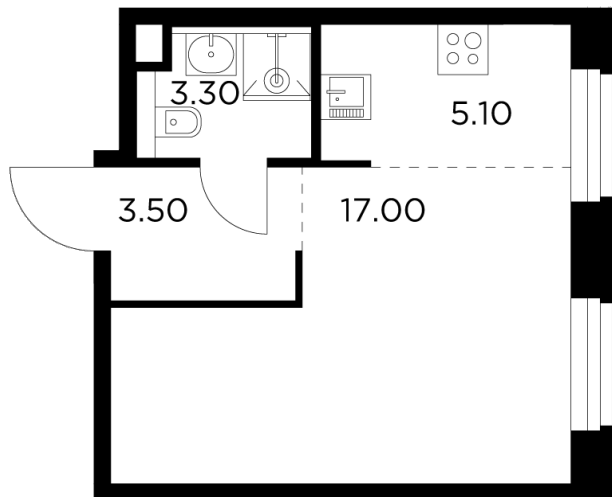

Планировка

С мебелью

+7 (495) 500-00-04

ingrad.ru

Студия №732, 28.9м²

ЖК Белый Grad,
Корпус 11.2, Секция 5, Этаж 14 из 20

6 640 000₽

229 629₽/м²

● м. «Медведково»

Отделка

Без отделки

Ввод

III квартал 2026

На этаже

На генплане

Квартира
на сайте