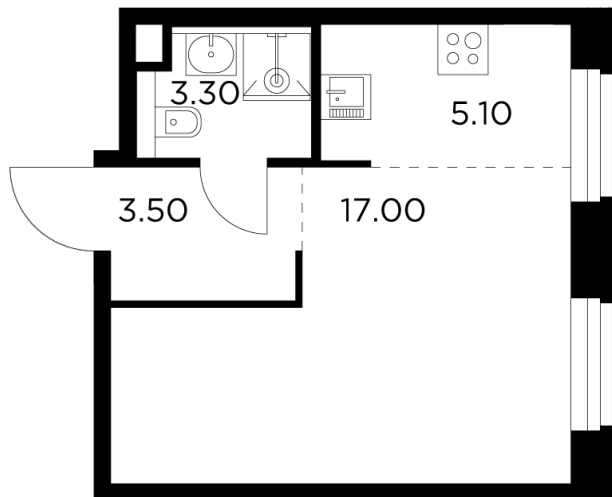

Планировка

С мебелью

+7 (495) 500-00-04

ingrad.ru

Студия №732, 28.9м²

ЖК Белый Grad,
Корпус 11.2, Секция 5, Этаж 14 из 20

6 629 605₽

229 398₽/м²

● М Медведково

Отделка

Без отделки

Ввод

III квартал 2026

На этаже

На генплане

Квартира
на сайте