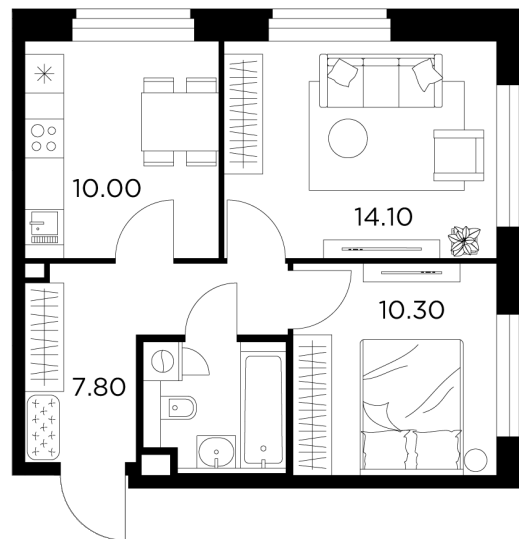

Планировка

С мебелью

+7 (495) 500-00-04

ingrad.ru

2-комн. квартира №730, 46.7м²

ЖК Белый Grad,
Корпус 11.2, Секция 5, Этаж 14 из 20

9 710 000₽

207 762₽/м²

● м. «Медведково»

Отделка

Без отделки

Ввод

III квартал 2026

На этаже

На генплане

Квартира
на сайте