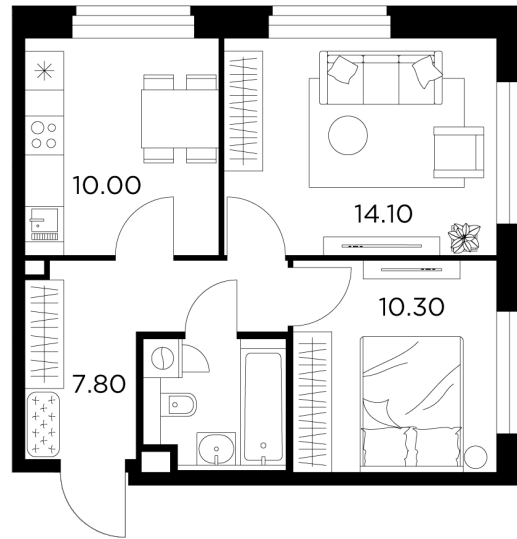

Планировка

С мебелью

+7 (495) 500-00-04

ingrad.ru

2-комн. квартира №730, 46.7м²

ЖК Белый Grad,
Корпус 11.2, Секция 5, Этаж 14 из 20

9 681 528₽

207 313₽/м²

● М Медведково

Отделка

Без отделки

Ввод

III квартал 2026

На этаже

На генплане

Квартира
на сайте