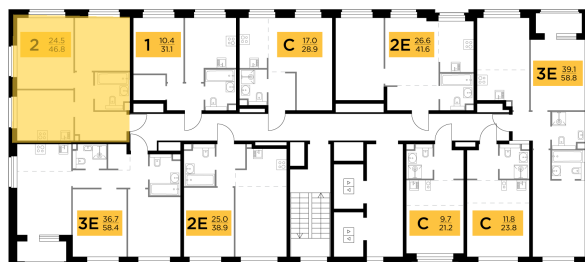

Планировка

С мебелью

+7 (495) 500-00-04

ingrad.ru

2-комн. квартира №730, 46.7м²

ЖК Белый Grad,
Корпус 11.2, Секция 5, Этаж 14 из 20

9 710 000₽

207 762₽/м²

● м. «Медведково»

Отделка

Без отделки

Ввод

III квартал 2026

На этаже

На генплане

Квартира
на сайте