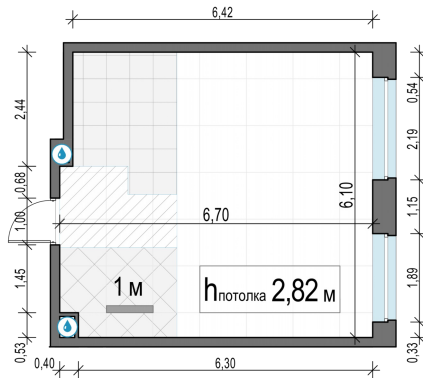

Планировка

С мебелью

1-комн. квартира №728, 38.9м²

Корпус 11.2, Секция 5, Этаж 14 из 20

8 650 000₽

222 366₽/м²

● м. «Медведково»

Отделка

Без отделки

Ввод

III квартал 2026

На этаже

На генплане

Квартира на сайте

Скачано 27.06.2026 16:00