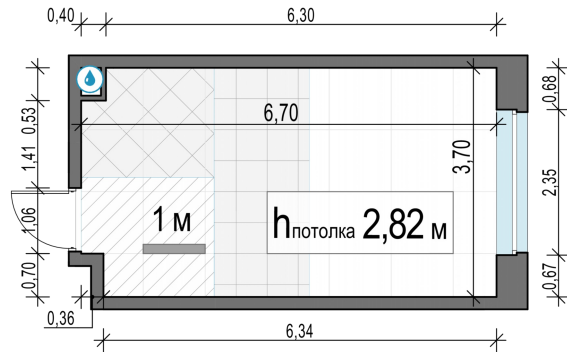

Планировка

С мебелью

Студия №726, 23.8м²

Корпус 11.2, Секция 5, Этаж 13 из 20

6 570 000₽

276 051₽/м²

● м. «Медведково»

Отделка

Без отделки

Ввод

III квартал 2026

На этаже

На генплане

Квартира на сайте

Скачано 25.05.2026 22:50