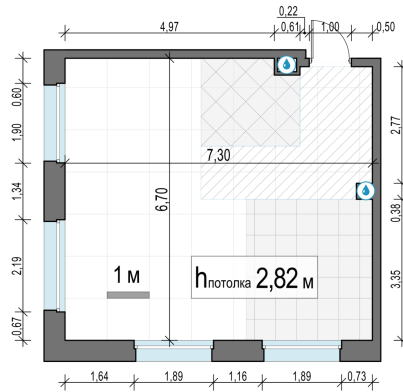

Планировка

С мебелью

2-комн. квартира №721, 46.8м²

Корпус 11.2, Секция 5, Этаж 13 из 20

11 230 000₽

239 958₽/м²

● м. «Медведково»

Отделка

Без отделки

Ввод

III квартал 2026

На этаже

На генплане

Квартира на сайте