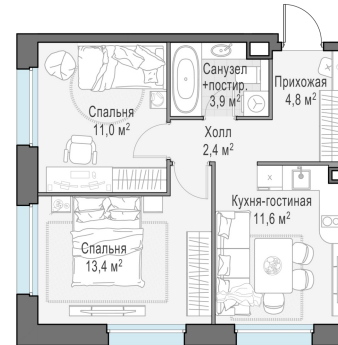

Планировка

С мебелью

2-комн. квартира №721, 46.8м²

Корпус 11.2, Секция 5, Этаж 13 из 20

11 230 000₽

239 958₽/м²

● м. «Медведково»

Отделка

Без отделки

Ввод

III квартал 2026

На этаже

На генплане

Квартира на сайте