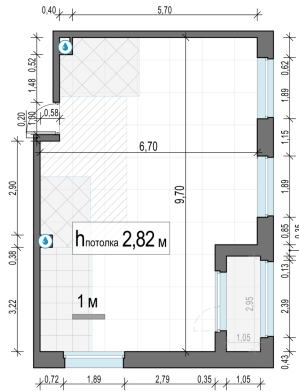

Планировка

С мебелью

2-комн. квартира №720, 58.3м²

Корпус 11.2, Секция 5, Этаж 13 из 20

13 580 000₽
232 934₽/м²

● м. «Медведково»

Отделка

Без отделки

Ввод

III квартал 2026

Лоджия

На этаже

На генплане

Квартира
на сайте

Скачано 26.06.2026 23:07