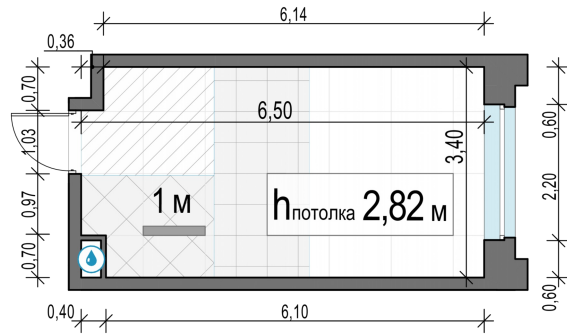

Планировка

С мебелью

Студия №718, 21.2м²

Корпус 11.2, Секция 5, Этаж 12 из 20

5 820 000₽

274 529₽/м²

● м. «Медведково»

Отделка

Без отделки

Ввод

III квартал 2026

На этаже

На генплане

Квартира
на сайте