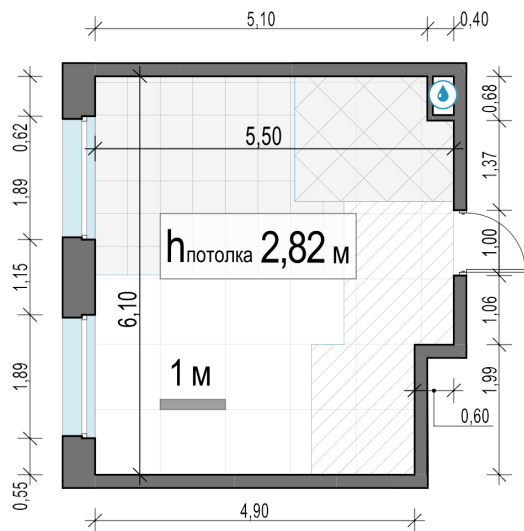

### Планировка

### С мебелью

+7 (495) 500-00-04

[ingrad.ru](http://ingrad.ru)

1-комн. квартира №713,  $31 \text{ м}^2$

ЖК Белый Град,  
Корпус 11.2, Секция 5, Этаж 12 из 20

5 310 000₽

171 291₽/м<sup>2</sup>

● м. «Медведково»