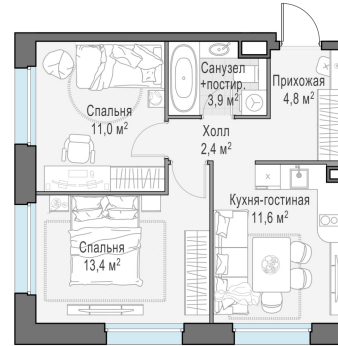

Планировка

С мебелью

2-комн. квартира №712, 46.8м²

Корпус 11.2, Секция 5, Этаж 12 из 20

11 140 000₽

238 035₽/м²

● м. «Медведково»

Отделка

Без отделки

Ввод

III квартал 2026

На этаже

На генплане

Квартира
на сайте