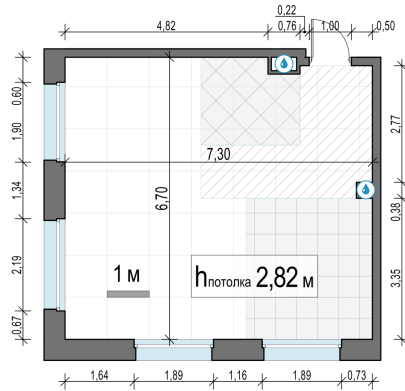

Планировка

С мебелью

2-комн. квартира №712, 46.8м²

Корпус 11.2, Секция 5, Этаж 12 из 20

11 140 000₽

238 035₽/м²

● м. «Медведково»

Отделка

Без отделки

Ввод

III квартал 2026

На этаже

На генплане

Квартира
на сайте