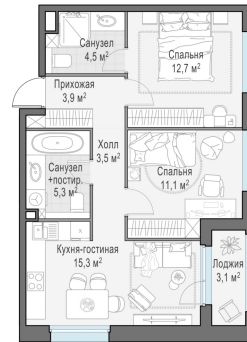

Планировка

С мебелью

2-комн. квартира №711, 58.4м²

Корпус 11.2, Секция 5, Этаж 12 из 20

13 500 000₽
231 165₽/м²

● м. «Медведково»

Отделка

Без отделки

Ввод

III квартал 2026

Лоджия

На этаже

На генплане

Квартира на сайте