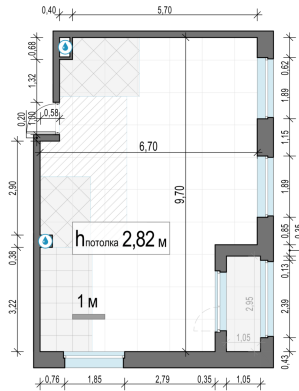

Планировка

С мебелью

2-комн. квартира №711, 58.4м²

Корпус 11.2, Секция 5, Этаж 12 из 20

13 500 000₽
231 165₽/м²

● м. «Медведково»

Отделка

Без отделки

Ввод

III квартал 2026

Лоджия

На этаже

На генплане

Квартира на сайте