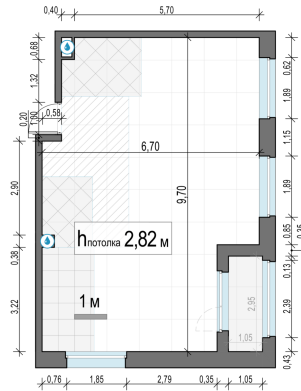

Планировка

С мебелью

2-комн. квартира №711, 58.4м²

Корпус 11.2, Секция 5, Этаж 12 из 20

13 500 000₽
231 165₽/м²

● м. «Медведково»

Отделка

Без отделки

Ввод

III квартал 2026

Лоджия

На этаже

На генплане

Квартира
на сайте

Скачано 27.06.2026 08:58