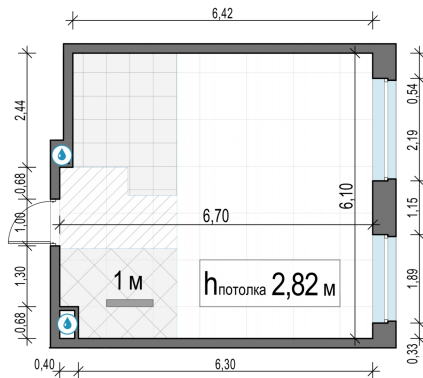

Планировка

С мебелью

1-комн. квартира №710, 38.8м²

Корпус 11.2, Секция 5, Этаж 12 из 20

8 630 000₽

222 423₽/м²

● м. «Медведково»

Отделка

Без отделки

Ввод

III квартал 2026

На этаже

На генплане

Квартира
на сайте