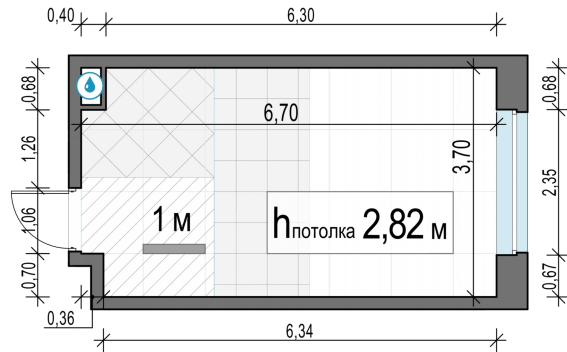

Планировка

С мебелью

Студия №708, 23.8м²

Корпус 11.2, Секция 5, Этаж 11 из 20

6 300 000₽

264 706₽/м²

● м. «Медведково»

Отделка

Без отделки

Ввод

III квартал 2026

На этаже

На генплане

Квартира
на сайте