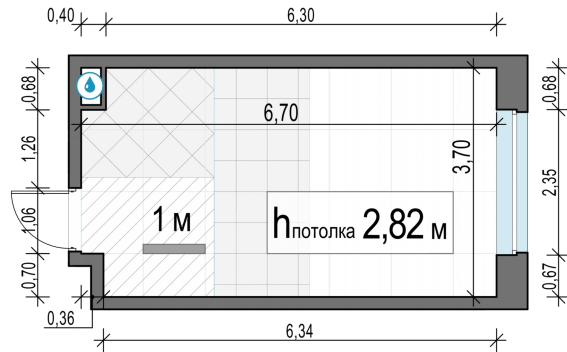

Планировка

С мебелью

## Студия №708, 23.8м²

Корпус 11.2, Секция 5, Этаж 11 из 20

**6 300 000₽**

264 706₽/м²

● м. «Медведково»

Отделка

Без отделки

Ввод