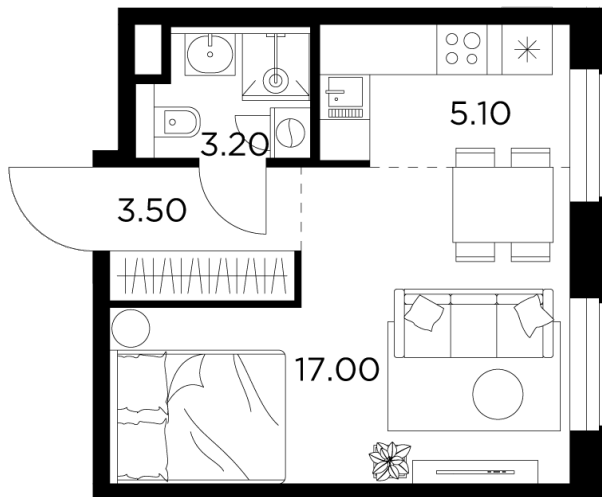

Планировка

С мебелью

INGRAD

+7 (495) 500-00-04

ingrad.ru

Студия №705, 28.8м²

ЖК Белый Град,
Корпус 11.2, Секция 5, Этаж 11 из 20

7 070 000₽

245 487₽/м²

● м. «Медведково»

Отделка

Без отделки

Ввод

III квартал 2026

На этаже

На генплане