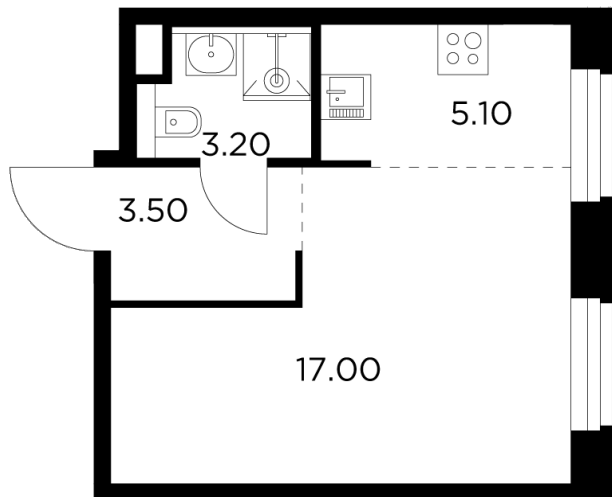

Планировка

С мебелью

INGRAD

+7 (495) 500-00-04

ingrad.ru

Студия №705, 28.8м²

ЖК Белый Град,
Корпус 11.2, Секция 5, Этаж 11 из 20

7 070 000₽

245 487₽/м²

● м. «Медведково»

Отделка

Без отделки

Ввод

III квартал 2026

На этаже

На генплане