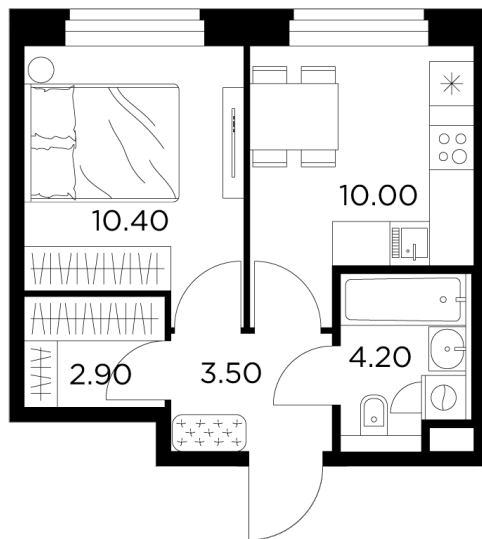

Планировка

С мебелью

+7 (495) 500-00-04

ingrad.ru

1-комн. квартира №704, 31м²

ЖК Белый Град,
Корпус 11.2, Секция 5, Этаж 11 из 20

7 550 000₽

243 549₽/м²

● м. «Медведково»

Отделка

Без отделки

Ввод

III квартал 2026

На этаже

На генплане

Квартира
на сайте