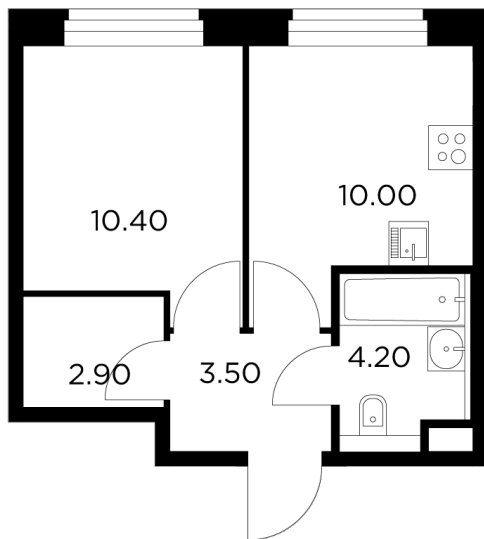

Планировка

С мебелью

+7 (495) 500-00-04

ingrad.ru

1-комн. квартира №704, 31м²

ЖК Белый Град,
Корпус 11.2, Секция 5, Этаж 11 из 20

7 550 000₽

243 549₽/м²

● м. «Медведково»

Отделка

Без отделки

Ввод

III квартал 2026

На этаже

На генплане

Квартира
на сайте