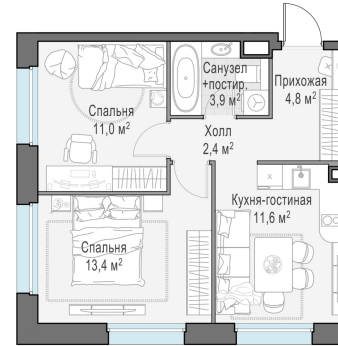

Планировка

С мебелью

2-комн. квартира №703, 46.8м²

Корпус 11.2, Секция 5, Этаж 11 из 20

11 000 000₽
235 043₽/м²

● м. «Медведково»

Отделка

Без отделки

Ввод

III квартал 2026

На этаже

На генплане

Квартира
на сайте