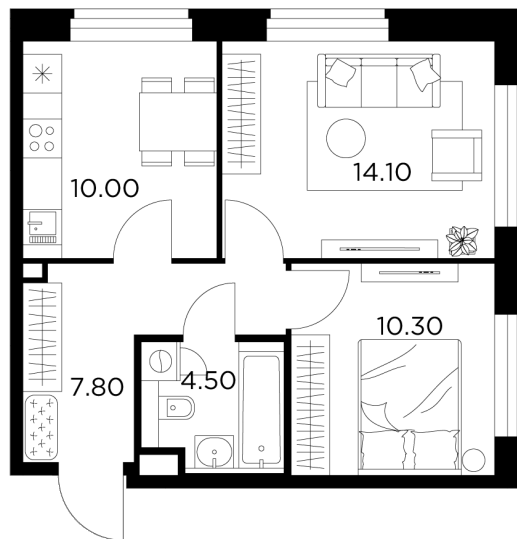

Планировка

С мебелью

INGRAD

+7 (495) 500-00-04

ingrad.ru

2-комн. квартира №703, 46.9м²

ЖК Белый Град,
Корпус 11.2, Секция 5, Этаж 11 из 20

10 390 000₽

221 536₽/м²

● м. «Медведково»

Отделка

Без отделки

Ввод

III квартал 2026

На этаже

На генплане