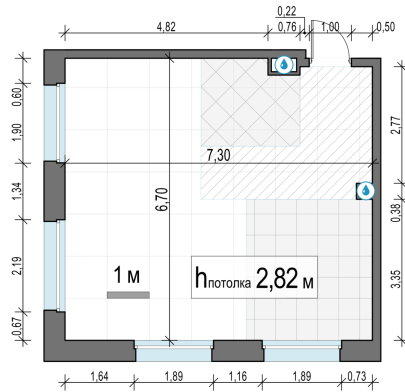

Планировка

С мебелью

2-комн. квартира №703, 46.8м²

Корпус 11.2, Секция 5, Этаж 11 из 20

11 000 000₽
235 043₽/м²

● м. «Медведково»

Отделка

Без отделки

Ввод

III квартал 2026

На этаже

На генплане

Квартира
на сайте