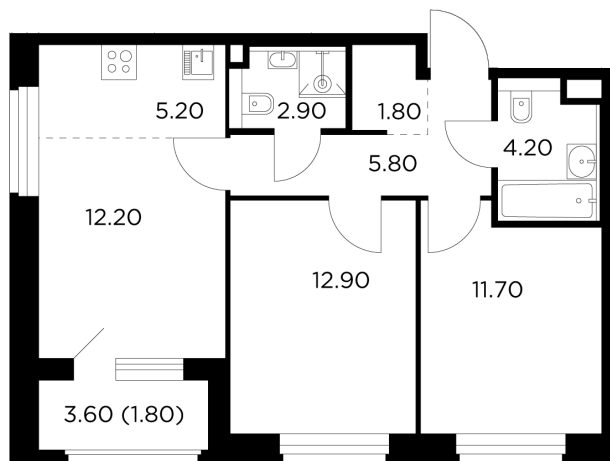

Планировка

С мебелью

+7 (495) 500-00-04

ingrad.ru

2-комн. квартира №702, 58.5м²

ЖК Белый Град,
Корпус 11.2, Секция 5, Этаж 11 из 20

12 180 000₽

208 206₽/м²

● м. «Медведково»

Отделка

Без отделки

Ввод

III квартал 2026

Лоджия Балкон

На этаже

На генплане