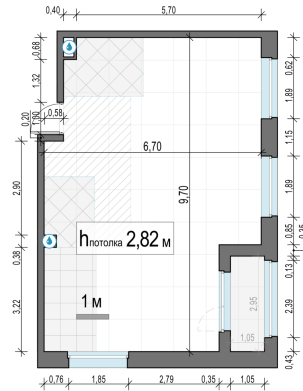

Планировка

С мебелью

**2-комн. квартира №702, 58.4м<sup>2</sup>**

Корпус 11.2, Секция 5, Этаж 11 из 20

**13 440 000₽**  
230 137₽/м<sup>2</sup>

● м. «Медведково»

Отделка

Без отделки

Ввод

III квартал 2026

Лоджия

На этаже

На генплане

Квартира  
на сайте