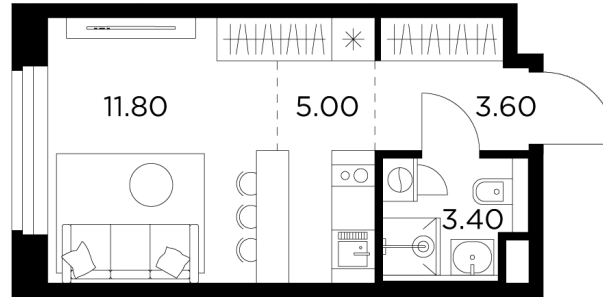

Планировка

С мебелью

+7 (495) 500-00-04

ingrad.ru

Студия №699, 23.8м²

ЖК Белый Grad,
Корпус 11.2, Секция 5, Этаж 10 из 20

5 844 954Р

245 586Р/м²

● Медведково

Отделка

Без отделки

Ввод

III квартал 2026

На этаже

На генплане

Квартира
на сайте