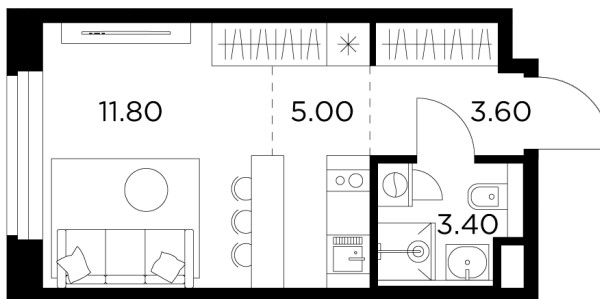

Планировка

С мебелью

+7 (495) 500-00-04

ingrad.ru

Студия №699, 23.8м²

ЖК Белый Grad,
Корпус 11.2, Секция 5, Этаж 10 из 20

5 990 000₽

251 595₽/м²

● м. «Медведково»

Отделка

Без отделки

Ввод

III квартал 2026

На этаже

На генплане

Квартира
на сайте