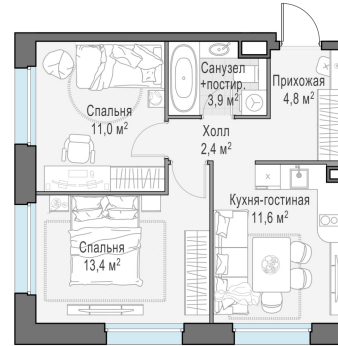

Планировка

С мебелью

2-комн. квартира №694, 46.8м²

Корпус 11.2, Секция 5, Этаж 10 из 20

11 520 000₽

246 154₽/м²

● м. «Медведково»

Отделка

Без отделки

Ввод

III квартал 2026

На этаже

На генплане

Квартира на сайте