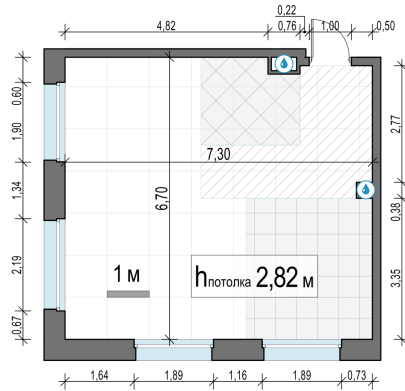

Планировка

С мебелью

**2-комн. квартира №694, 46.8м²**

Корпус 11.2, Секция 5, Этаж 10 из 20

**10 910 000₽**  
233 120₽/м²

● м. «Медведково»

Отделка

Без отделки

Ввод

III квартал 2026

На этаже

На генплане

Квартира на сайте