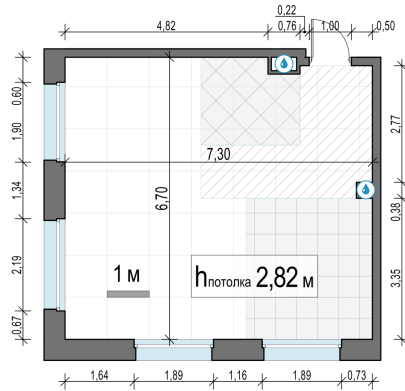

Планировка

С мебелью

2-комн. квартира №694, 46.8м²

Корпус 11.2, Секция 5, Этаж 10 из 20

11 520 000₽

246 154₽/м²

● м. «Медведково»

Отделка

Без отделки

Ввод

III квартал 2026

На этаже

На генплане

Квартира на сайте