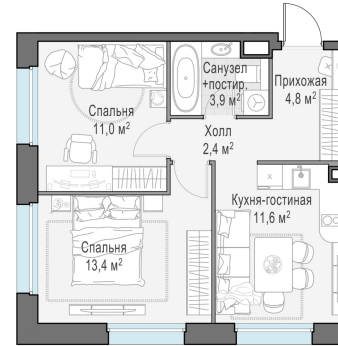

Планировка

С мебелью

**2-комн. квартира №694, 46.8м²**

Корпус 11.2, Секция 5, Этаж 10 из 20

**10 910 000₽**  
233 120₽/м²

● м. «Медведково»

Отделка

Без отделки

Ввод

III квартал 2026

На этаже

На генплане

Квартира на сайте