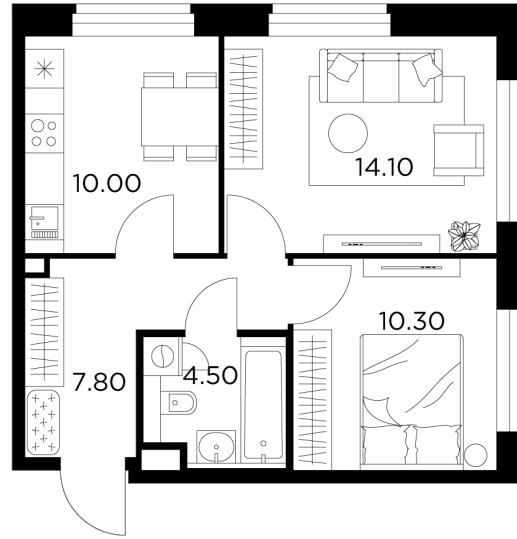

Планировка

С мебелью

+7 (495) 500-00-04

ingrad.ru

2-комн. квартира №694, 46.9м²

ЖК Белый Grad,
Корпус 11.2, Секция 5, Этаж 10 из 20

9 716 584Р

207 177Р/м²

● Медведково

Отделка

Без отделки

Ввод

III квартал 2026

На этаже

На генплане

Квартира
на сайте