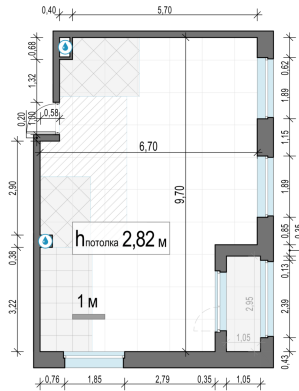

Планировка

С мебелью

2-комн. квартира №693, 58.4м²

Корпус 11.2, Секция 5, Этаж 10 из 20

13 330 000₽
228 254₽/м²

● м. «Медведково»

Отделка

Без отделки

Ввод

III квартал 2026

Лоджия

На этаже

На генплане

Квартира на сайте