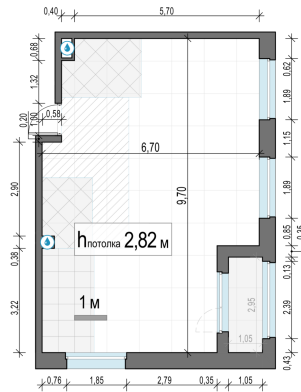

Планировка

С мебелью

2-комн. квартира №693, 58.4м²

Корпус 11.2, Секция 5, Этаж 10 из 20

13 330 000₽

228 254₽/м²

● м. «Медведково»

Отделка

Без отделки

Ввод

III квартал 2026

Лоджия

На этаже

На генплане

Квартира на сайте

Скачано 25.06.2026 13:34